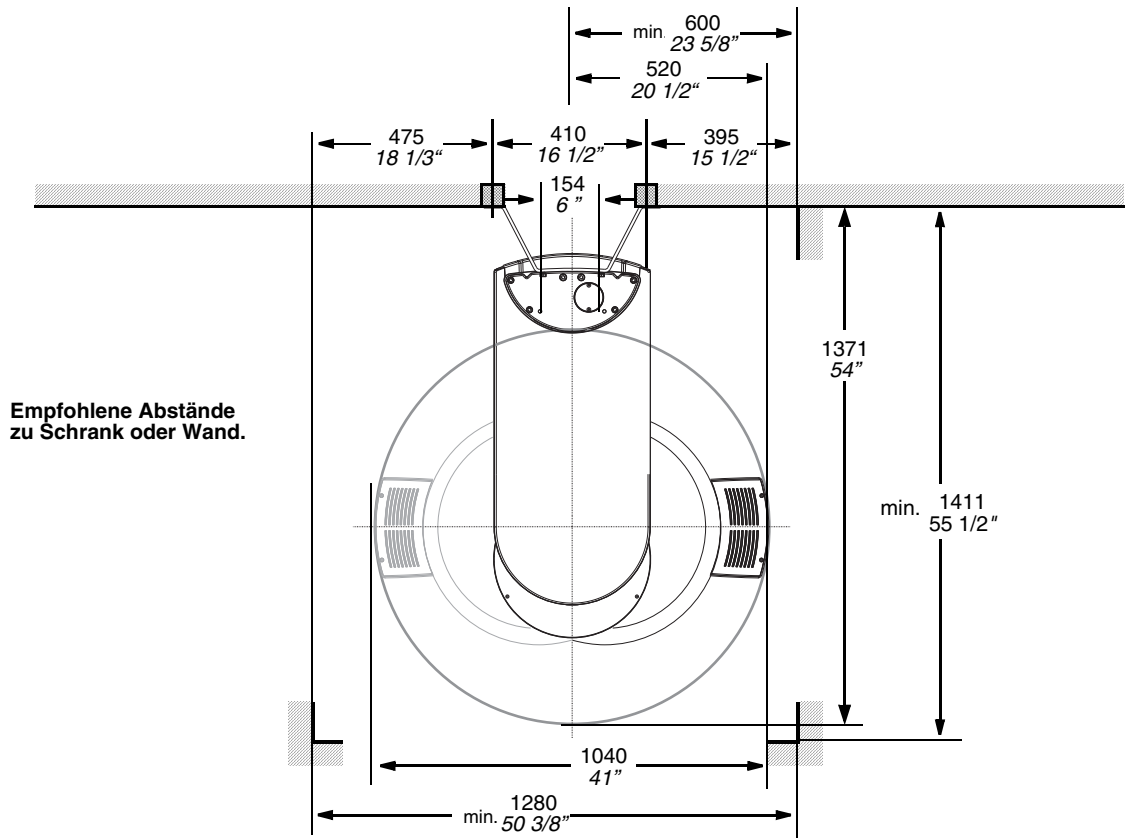

3 Maße, technische Daten

ORTHOPHOS XG 3D/3D^{ready}

3.1 Maße ORTHOPHOS XG 3D / 3D ^{ready} 1:20	28
3.2 Maße ORTHOPHOS XG 3D / 3D ^{ready} 1:20 auf Standfuß	30
3.3 Maße ORTHOPHOS XG 3D / 3D ^{ready} / Ceph 1:20 Ceph links	32
3.4 Maße ORTHOPHOS XG 3D / 3D ^{ready} / Ceph 1:20 Ceph rechts	34
3.5 Technische Daten	36

3.1 Maße ORTHOPHOS XG 3D / 3D^{ready} 1:20

Maße ORTHOPHOS XG 3D / 3D^{ready} 1:20

3.2 Maße ORTHOPHOS XG 3D / 3D^{ready} 1:20 auf Standfuß

Maße ORTHOPHOS XG 3D / 3D^{ready} 1:20 auf Standfuß

3.3 Maße ORTHOPHOS XG 3D / 3D^{ready} / Ceph 1:20 Ceph links

Maße ORTHOPHOS XG 3D / 3D^{ready} / Ceph 1:20 Ceph links

3.4 Maße ORTHOPHOS XG 3D / 3D^{ready} / Ceph 1:20 Ceph rechts

Maße ORTHOPHOS XG 3D / 3D^{ready} / Ceph 1:20 Ceph rechts