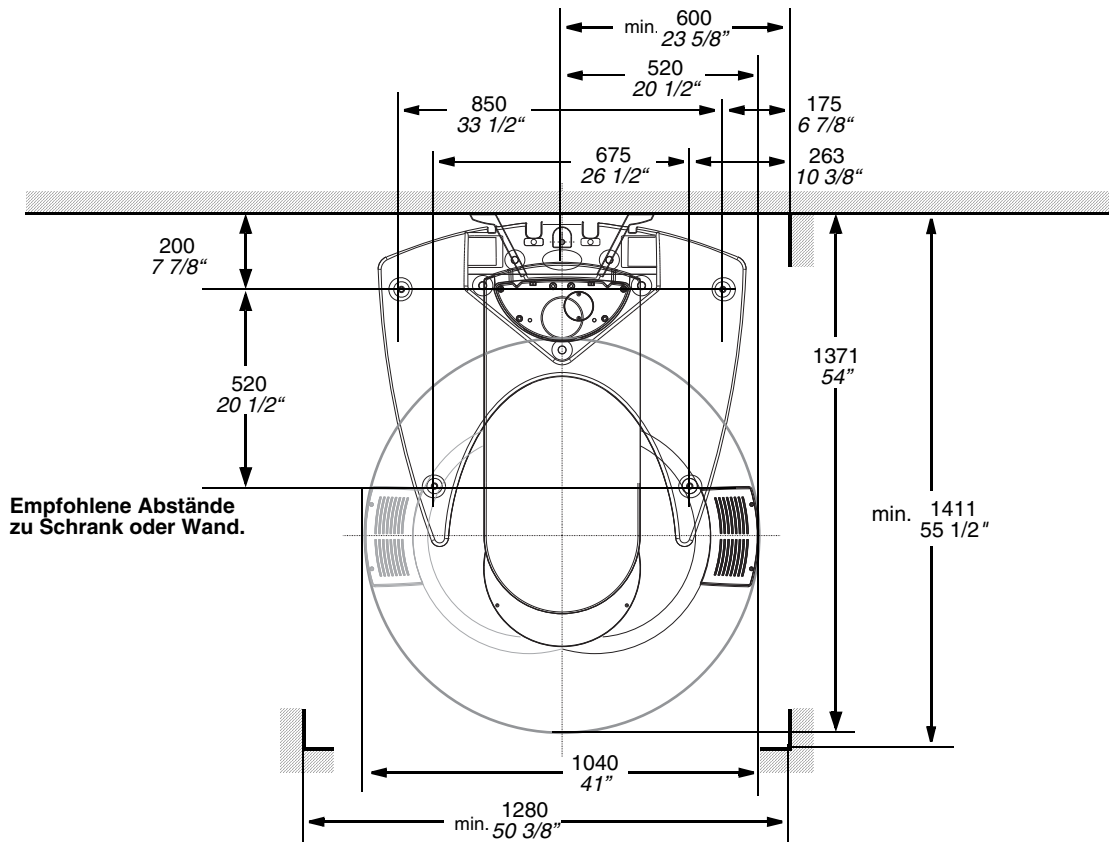

3 Maße, technische Daten

ORTHOPHOS XG 3D/3D^{ready}

3.1 Maße ORTHOPHOS XG 3D / 3D ^{ready} 1:20	28
3.2 Maße ORTHOPHOS XG 3D / 3D ^{ready} 1:20 auf Standfuß	30
3.3 Maße ORTHOPHOS XG 3D / 3D ^{ready} / Ceph 1:20 Ceph links	32
3.4 Maße ORTHOPHOS XG 3D / 3D ^{ready} / Ceph 1:20 Ceph rechts	34
3.5 Technische Daten	36

3.1 Maße ORTHOPHOS XG 3D / 3D^{ready} 1:20

Maße ORTHOPHOS XG 3D / 3D^{ready} 1:20

3.2 Maße ORTHOPHOS XG 3D / 3D^{ready} 1:20 auf Standfuß

Maße ORTHOPHOS XG 3D / 3D^{ready} 1:20 auf Standfuß

3.3 Maße ORTHOPHOS XG 3D / 3D^{ready} / Ceph 1:20 Ceph links

Maße ORTHOPHOS XG 3D / 3D^{ready} / Ceph 1:20 Ceph links

3.4 Maße ORTHOPHOS XG 3D / 3D^{ready} / Ceph 1:20 Ceph rechts

Maße ORTHOPHOS XG 3D / 3D^{ready} / Ceph 1:20 Ceph rechts